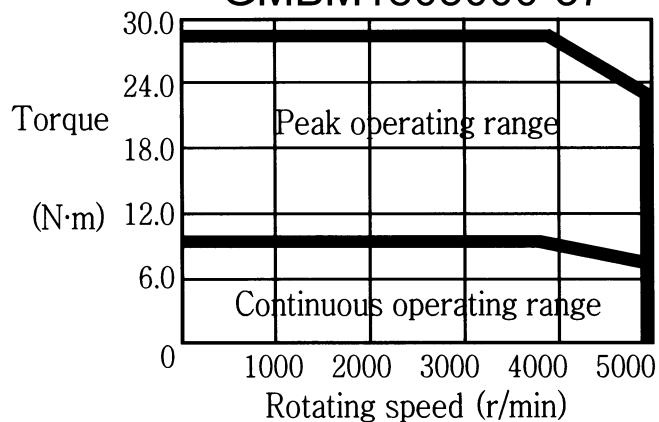

GMBM BRUSHLESS SERVO MOTORS 180 SERIES PERFORMANCE CURVES

GMBM1803000-37

GMBM1805000-36

GMBM1802200-50

GMBM1803500-56

Glentek, Inc.

208 Standard Street • El Segundo, California 90245 USA
(310) 322-3026 • (310) 322-7709 Fax • www.glentek.com

GMBM BRUSHLESS SERVO MOTORS 180 SERIES PERFORMANCE CURVES

Glentek, Inc.

208 Standard Street • El Segundo, California 90245 USA
(310) 322-3026 • (310) 322-7709 Fax • www.glentek.com

GMBM BRUSHLESS SERVO MOTORS 180 SERIES PERFORMANCE CURVES