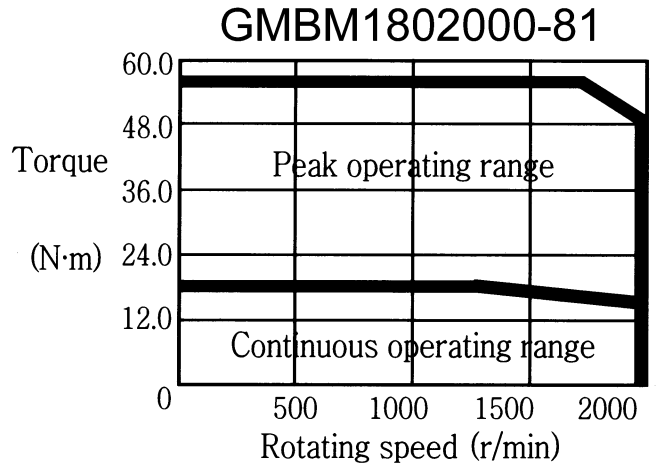

GMBM BRUSHLESS SERVO MOTORS 180 SERIES PERFORMANCE CURVES

GMBM1803000-37

GMBM1805000-36

GMBM1802200-50

GMBM1803500-56

Glentek, Inc.

208 Standard Street • El Segundo, California 90245 USA
(310) 322-3026 • (310) 322-7709 Fax • www.glentek.com

GMBM BRUSHLESS SERVO MOTORS 180 SERIES PERFORMANCE CURVES

Glentek, Inc.

208 Standard Street • El Segundo, California 90245 USA
(310) 322-3026 • (310) 322-7709 Fax • www.glentek.com

GMBM BRUSHLESS SERVO MOTORS 180 SERIES PERFORMANCE CURVES