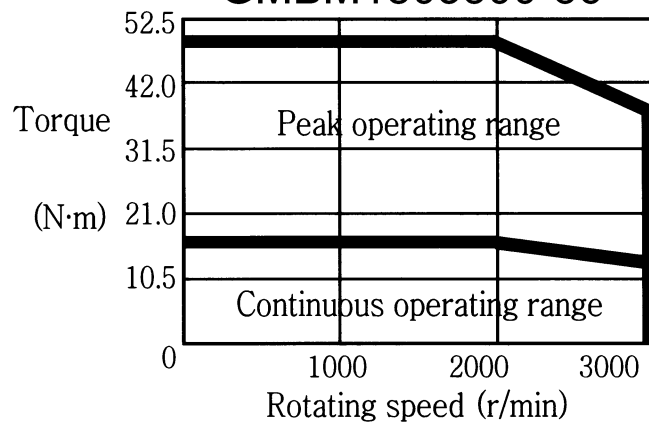

GMBM BRUSHLESS SERVO MOTORS 180 SERIES PERFORMANCE CURVES

GMBM1803000-37

GMBM1805000-36

GMBM1802200-50

GMBM1803500-56

Glentek, Inc.

208 Standard Street • El Segundo, California 90245 USA
(310) 322-3026 • (310) 322-7709 Fax • www.glentek.com

GMBM BRUSHLESS SERVO MOTORS 180 SERIES PERFORMANCE CURVES

Glentek, Inc.

208 Standard Street • El Segundo, California 90245 USA
(310) 322-3026 • (310) 322-7709 Fax • www.glentek.com

GMBM BRUSHLESS SERVO MOTORS 180 SERIES PERFORMANCE CURVES