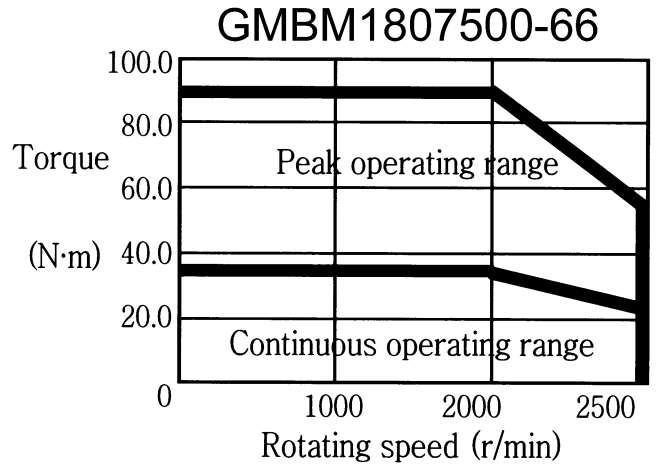

GMBM BRUSHLESS SERVO MOTORS 180 SERIES PERFORMANCE CURVES

GMBM1803000-37

GMBM1805000-36

GMBM1802200-50

GMBM1803500-56

Glentek, Inc.

208 Standard Street • El Segundo, California 90245 USA
(310) 322-3026 • (310) 322-7709 Fax • www.glentek.com

GMBM BRUSHLESS SERVO MOTORS 180 SERIES PERFORMANCE CURVES

Glentek, Inc.

208 Standard Street • El Segundo, California 90245 USA
(310) 322-3026 • (310) 322-7709 Fax • www.glentek.com

GMBM BRUSHLESS SERVO MOTORS 180 SERIES PERFORMANCE CURVES