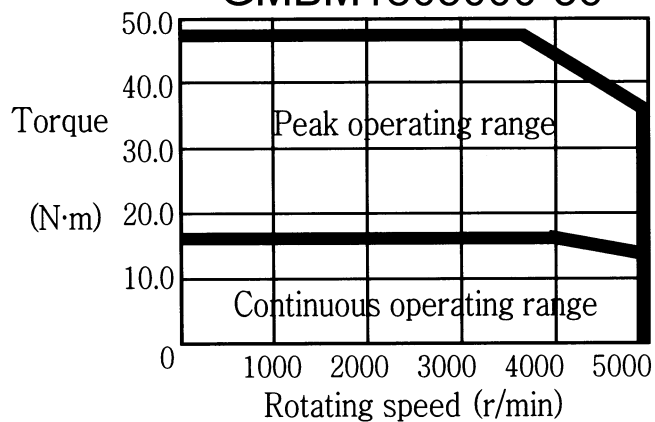

GMBM BRUSHLESS SERVO MOTORS 180 SERIES PERFORMANCE CURVES

GMBM1803000-37

GMBM1805000-36

GMBM1802200-50

GMBM1803500-56

Glentek, Inc.

208 Standard Street • El Segundo, California 90245 USA
(310) 322-3026 • (310) 322-7709 Fax • www.glentek.com

GMBM BRUSHLESS SERVO MOTORS 180 SERIES PERFORMANCE CURVES

Glentek, Inc.

208 Standard Street • El Segundo, California 90245 USA
(310) 322-3026 • (310) 322-7709 Fax • www.glentek.com

GMBM BRUSHLESS SERVO MOTORS 180 SERIES PERFORMANCE CURVES