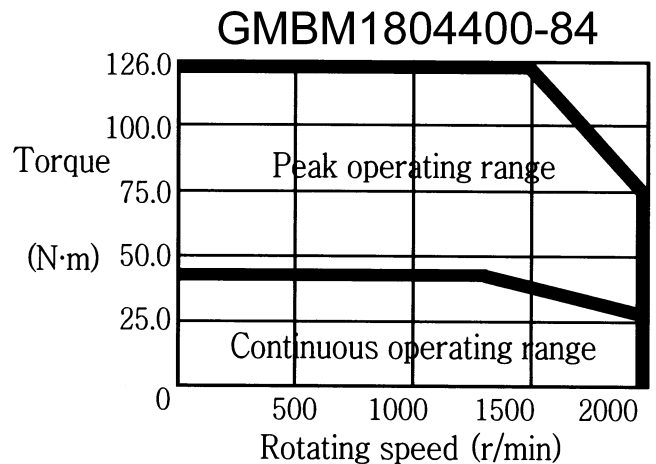

GMBM BRUSHLESS SERVO MOTORS 180 SERIES PERFORMANCE CURVES

GMBM1803000-37

GMBM1805000-36

GMBM1802200-50

GMBM1803500-56

Glentek, Inc.

208 Standard Street • El Segundo, California 90245 USA
(310) 322-3026 • (310) 322-7709 Fax • www.glentek.com

GMBM BRUSHLESS SERVO MOTORS 180 SERIES PERFORMANCE CURVES

Glentek, Inc.

208 Standard Street • El Segundo, California 90245 USA
(310) 322-3026 • (310) 322-7709 Fax • www.glentek.com

GMBM BRUSHLESS SERVO MOTORS 180 SERIES PERFORMANCE CURVES