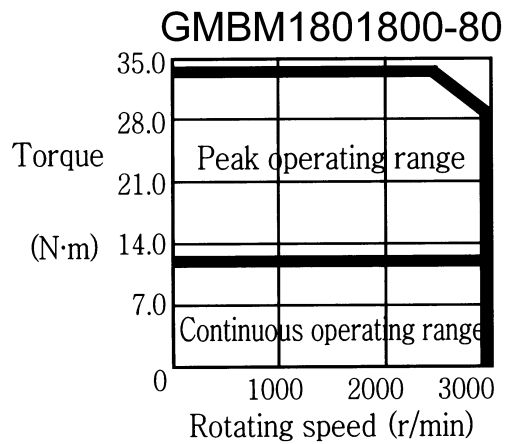

GMBM BRUSHLESS SERVO MOTORS 180 SERIES PERFORMANCE CURVES

GMBM1803000-37

GMBM1805000-36

GMBM1802200-50

GMBM1803500-56

Glentek, Inc.

208 Standard Street • El Segundo, California 90245 USA
(310) 322-3026 • (310) 322-7709 Fax • www.glentek.com

GMBM BRUSHLESS SERVO MOTORS 180 SERIES PERFORMANCE CURVES

Glentek, Inc.

208 Standard Street • El Segundo, California 90245 USA
(310) 322-3026 • (310) 322-7709 Fax • www.glentek.com

GMBM BRUSHLESS SERVO MOTORS 180 SERIES PERFORMANCE CURVES