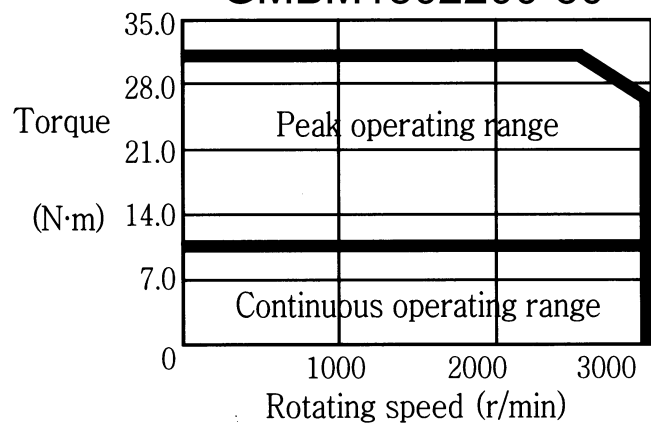

GMBM BRUSHLESS SERVO MOTORS 180 SERIES PERFORMANCE CURVES

GMBM1803000-37

GMBM1805000-36

GMBM1802200-50

GMBM1803500-56

Glentek, Inc.

208 Standard Street • El Segundo, California 90245 USA
(310) 322-3026 • (310) 322-7709 Fax • www.glentek.com

GMBM BRUSHLESS SERVO MOTORS 180 SERIES PERFORMANCE CURVES

Glentek, Inc.

208 Standard Street • El Segundo, California 90245 USA
(310) 322-3026 • (310) 322-7709 Fax • www.glentek.com

GMBM BRUSHLESS SERVO MOTORS 180 SERIES PERFORMANCE CURVES