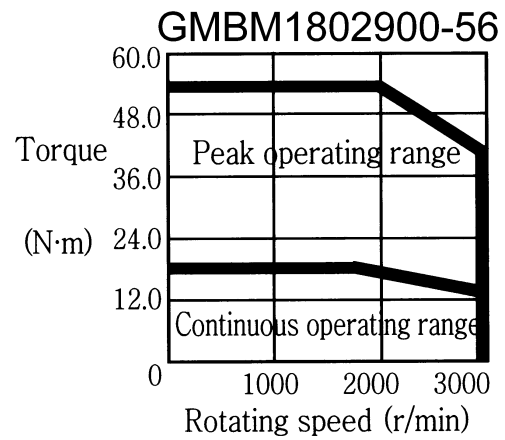

GMBM BRUSHLESS SERVO MOTORS 180 SERIES PERFORMANCE CURVES

GMBM1803000-37

GMBM1805000-36

GMBM1802200-50

GMBM1803500-56

Glentek, Inc.

208 Standard Street • El Segundo, California 90245 USA
(310) 322-3026 • (310) 322-7709 Fax • www.glentek.com

GMBM BRUSHLESS SERVO MOTORS 180 SERIES PERFORMANCE CURVES

Glentek, Inc.

208 Standard Street • El Segundo, California 90245 USA
(310) 322-3026 • (310) 322-7709 Fax • www.glentek.com

GMBM BRUSHLESS SERVO MOTORS 180 SERIES PERFORMANCE CURVES