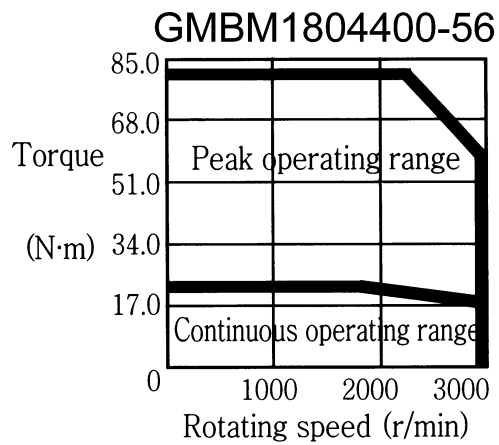

GMBM BRUSHLESS SERVO MOTORS 180 SERIES PERFORMANCE CURVES

GMBM1803000-37

GMBM1805000-36

GMBM1802200-50

GMBM1803500-56

Glentek, Inc.

208 Standard Street • El Segundo, California 90245 USA
(310) 322-3026 • (310) 322-7709 Fax • www.glentek.com

GMBM BRUSHLESS SERVO MOTORS 180 SERIES PERFORMANCE CURVES

Glentek, Inc.

208 Standard Street • El Segundo, California 90245 USA
(310) 322-3026 • (310) 322-7709 Fax • www.glentek.com

GMBM BRUSHLESS SERVO MOTORS 180 SERIES PERFORMANCE CURVES