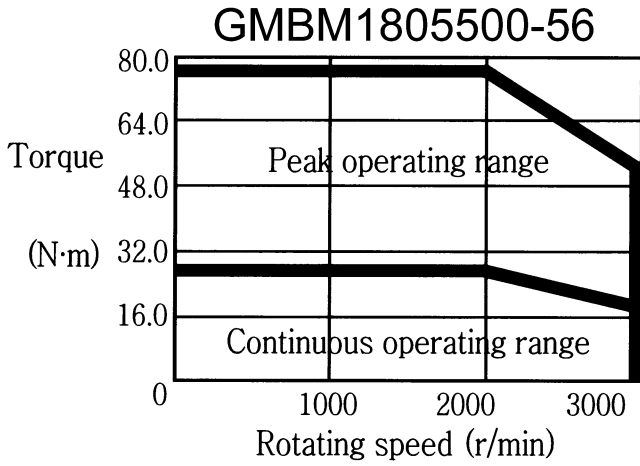

GMBM BRUSHLESS SERVO MOTORS 180 SERIES PERFORMANCE CURVES

GMBM1803000-37

GMBM1805000-36

GMBM1802200-50

GMBM1803500-56

Glentek, Inc.

208 Standard Street • El Segundo, California 90245 USA
(310) 322-3026 • (310) 322-7709 Fax • www.glentek.com

GMBM BRUSHLESS SERVO MOTORS 180 SERIES PERFORMANCE CURVES

Glentek, Inc.

208 Standard Street • El Segundo, California 90245 USA
(310) 322-3026 • (310) 322-7709 Fax • www.glentek.com

GMBM BRUSHLESS SERVO MOTORS 180 SERIES PERFORMANCE CURVES