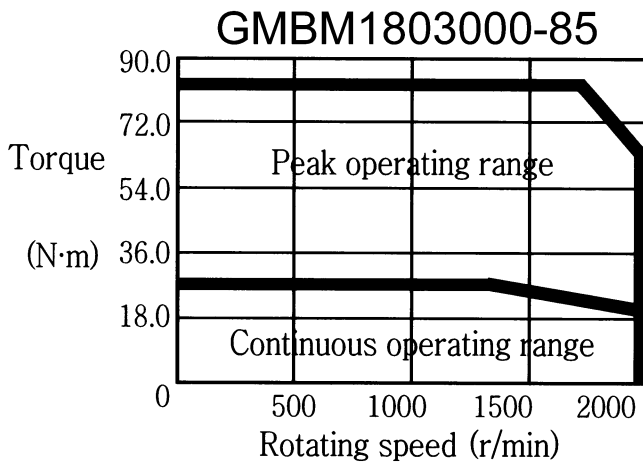

GMBM BRUSHLESS SERVO MOTORS 180 SERIES PERFORMANCE CURVES

GMBM1803000-37

GMBM1805000-36

GMBM1802200-50

GMBM1803500-56

Glentek, Inc.

208 Standard Street • El Segundo, California 90245 USA
(310) 322-3026 • (310) 322-7709 Fax • www.glentek.com

GMBM BRUSHLESS SERVO MOTORS 180 SERIES PERFORMANCE CURVES

Glentek, Inc.

208 Standard Street • El Segundo, California 90245 USA
(310) 322-3026 • (310) 322-7709 Fax • www.glentek.com

GMBM BRUSHLESS SERVO MOTORS 180 SERIES PERFORMANCE CURVES