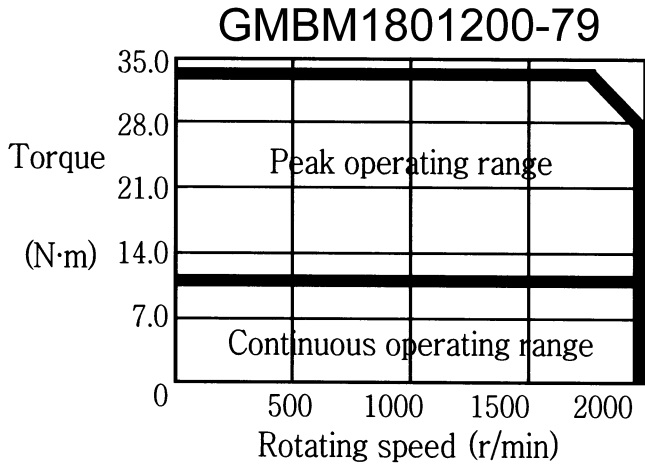

GMBM BRUSHLESS SERVO MOTORS 180 SERIES PERFORMANCE CURVES

GMBM1803000-37

GMBM1805000-36

GMBM1802200-50

GMBM1803500-56

Glentek, Inc.

208 Standard Street • El Segundo, California 90245 USA
(310) 322-3026 • (310) 322-7709 Fax • www.glentek.com

GMBM BRUSHLESS SERVO MOTORS 180 SERIES PERFORMANCE CURVES

Glentek, Inc.

208 Standard Street • El Segundo, California 90245 USA
(310) 322-3026 • (310) 322-7709 Fax • www.glentek.com

GMBM BRUSHLESS SERVO MOTORS 180 SERIES PERFORMANCE CURVES