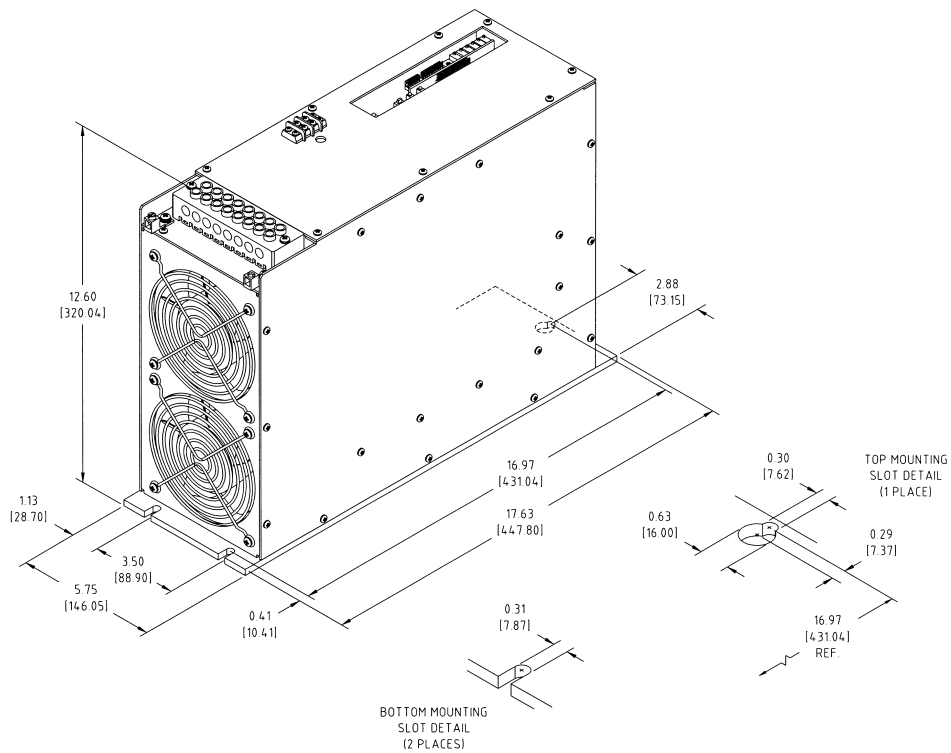

ANALOG BRUSH PWM SERVO AMPLIFIERS  
SMA71075-1A-1 & SMA71100-1A-1 STAND ALONE  
MECHANICAL DIMENSIONS

*SMA71075-1A-1  
& SMA71100-1A-1  
Stand Alone*

Glentek, Inc.

208 Standard Street • El Segundo, California 90245 USA  
(310) 322-3026 • (310) 322-7709 Fax • www.glentek.com