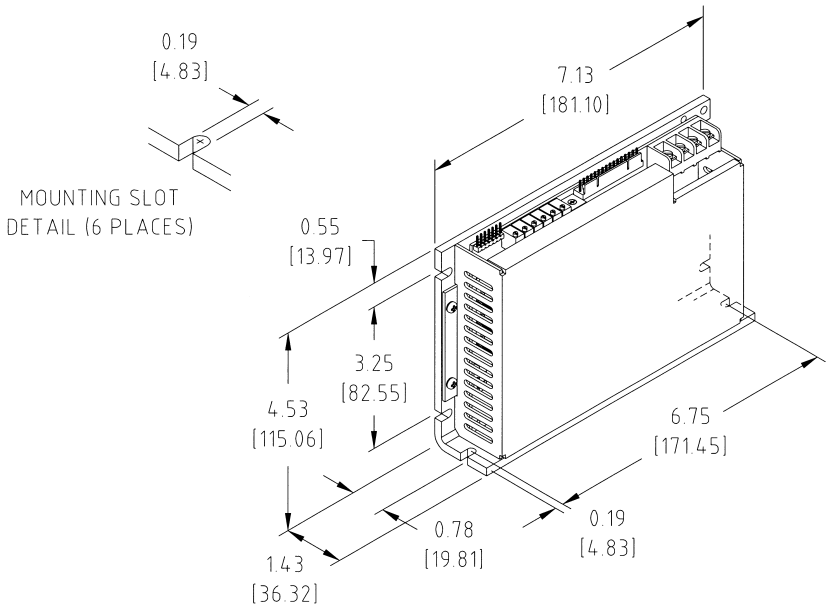

ANALOG BRUSH PWM SERVO AMPLIFIERS
SMA7115 / SMA7115HP MODULE MECHANICAL DIMENSIONS

*SMA7115 / SMA7115HP
Module*

Glentek, Inc.

208 Standard Street • El Segundo, California 90245 USA
(310) 322-3026 • (310) 322-7709 Fax • www.glentek.com