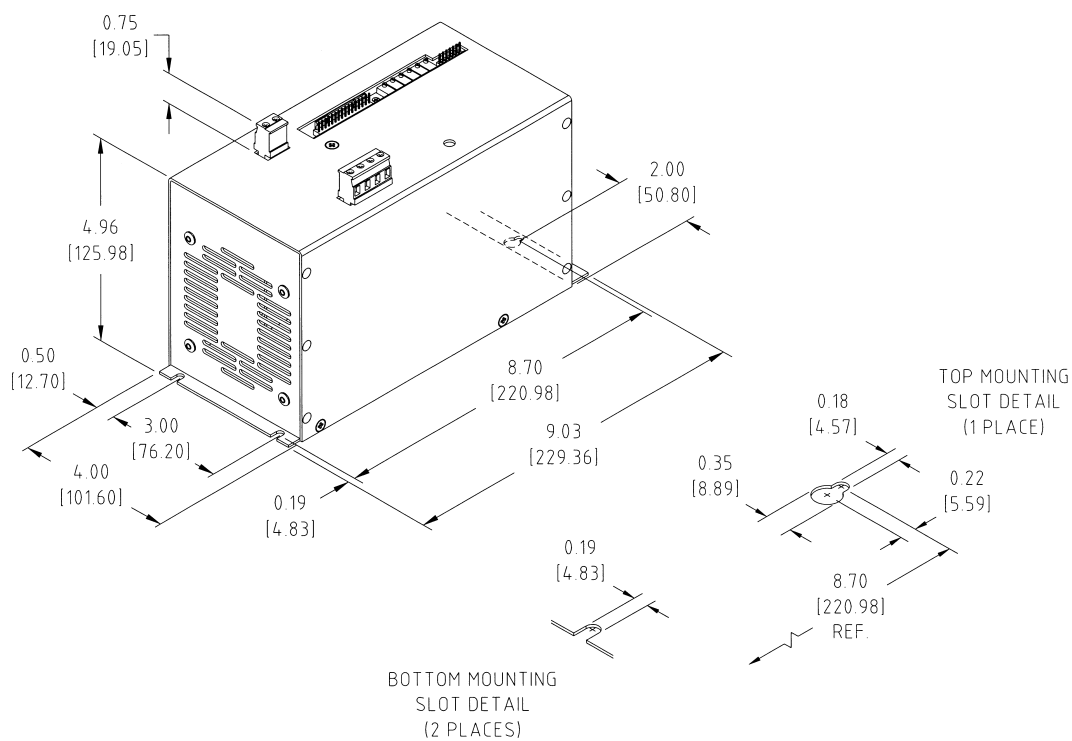

ANALOG BRUSH PWM SERVO AMPLIFIERS SMA7115 / SMA7115HP STAND ALONE MECHANICAL DIMENSIONS

SMA7115 / SMA7115HP Stand Alone

Glentek, Inc.
208 Standard Street • El Segundo, California 90245 USA
(310) 322-3026 • (310) 322-7709 Fax • www.glentek.com