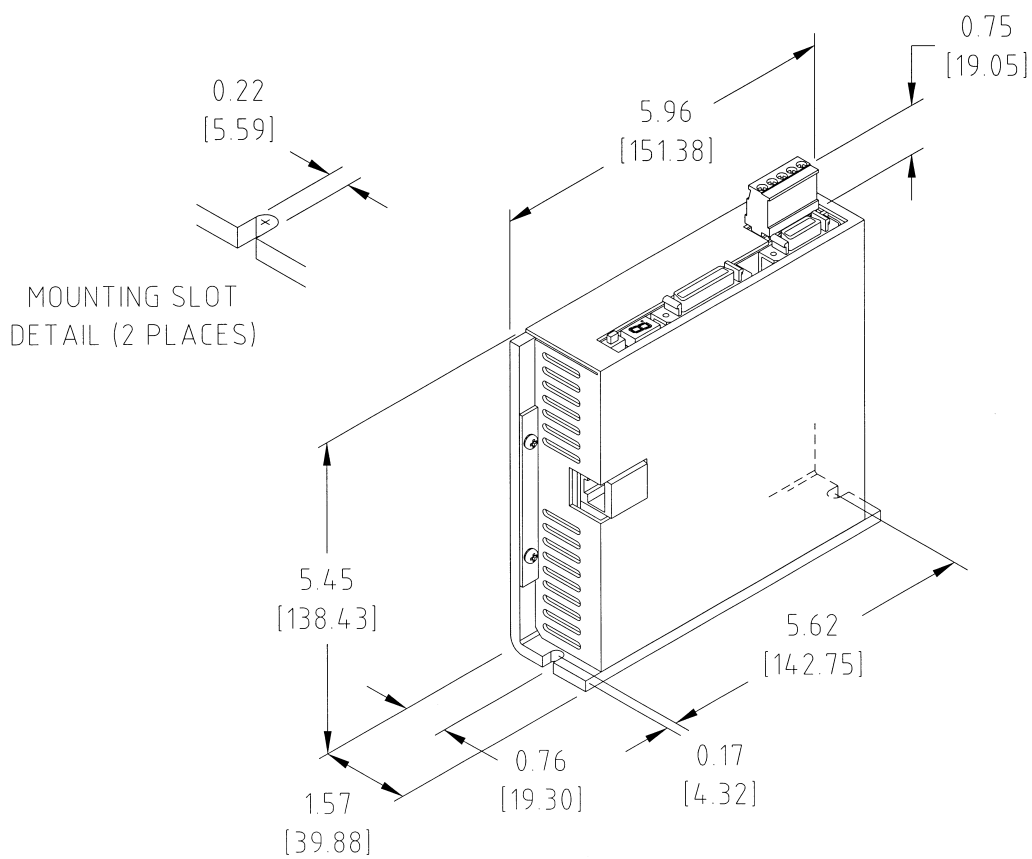

OMEGA SERIES DIGITAL PWM BRUSHLESS SERVO AMPLIFIERS SMA9807 MODULE & STAND ALONE MECHANICAL DIMENSIONS

Glentek, Inc.
208 Standard Street • El Segundo, California 90245 USA
(310) 322-3026 • (310) 322-7709 Fax • www.glentek.com