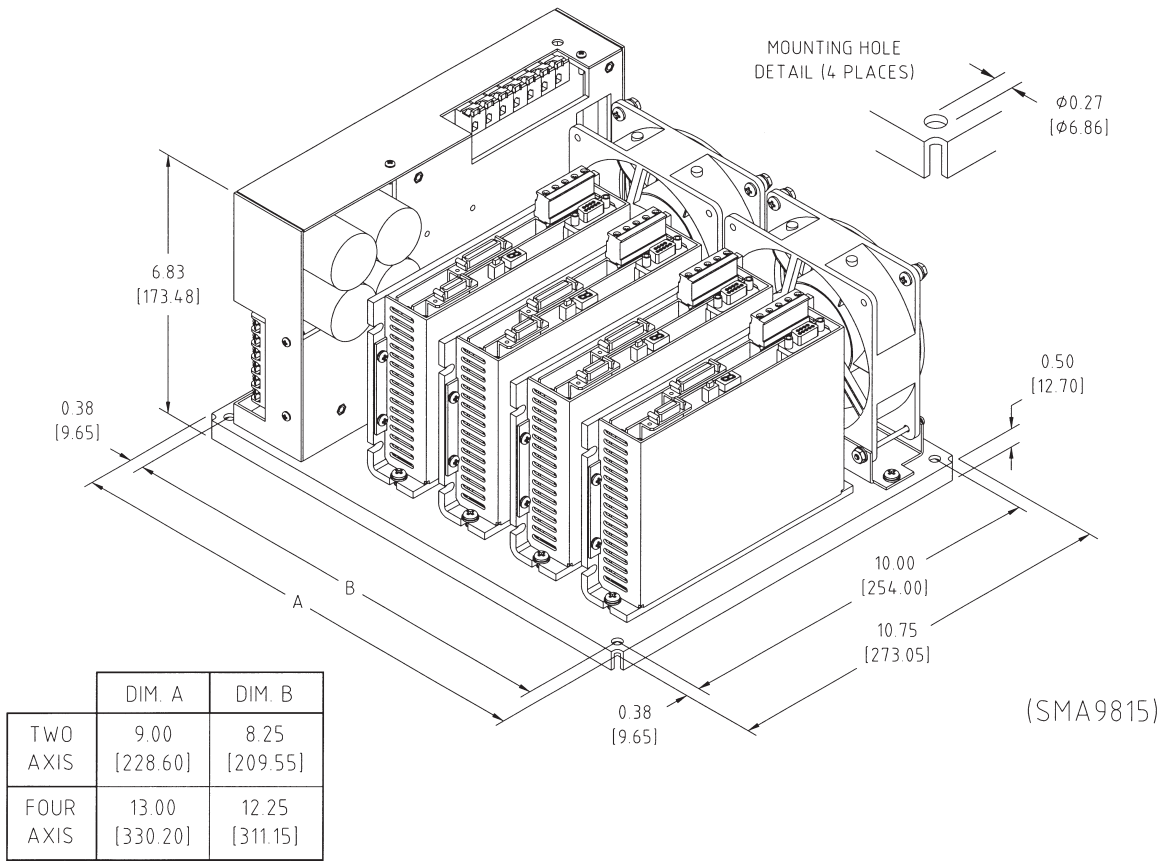

OMEGA SERIES DIGITAL PWM BRUSHLESS SERVO AMPLIFIERS SMB9815 / SMC9815 MULTI AXIS MECHANICAL DIMENSIONS

208 Standard Street • El Segundo, California 90245 USA
(310) 322-3026 • (310) 322-7709 Fax • www.glenetek.com